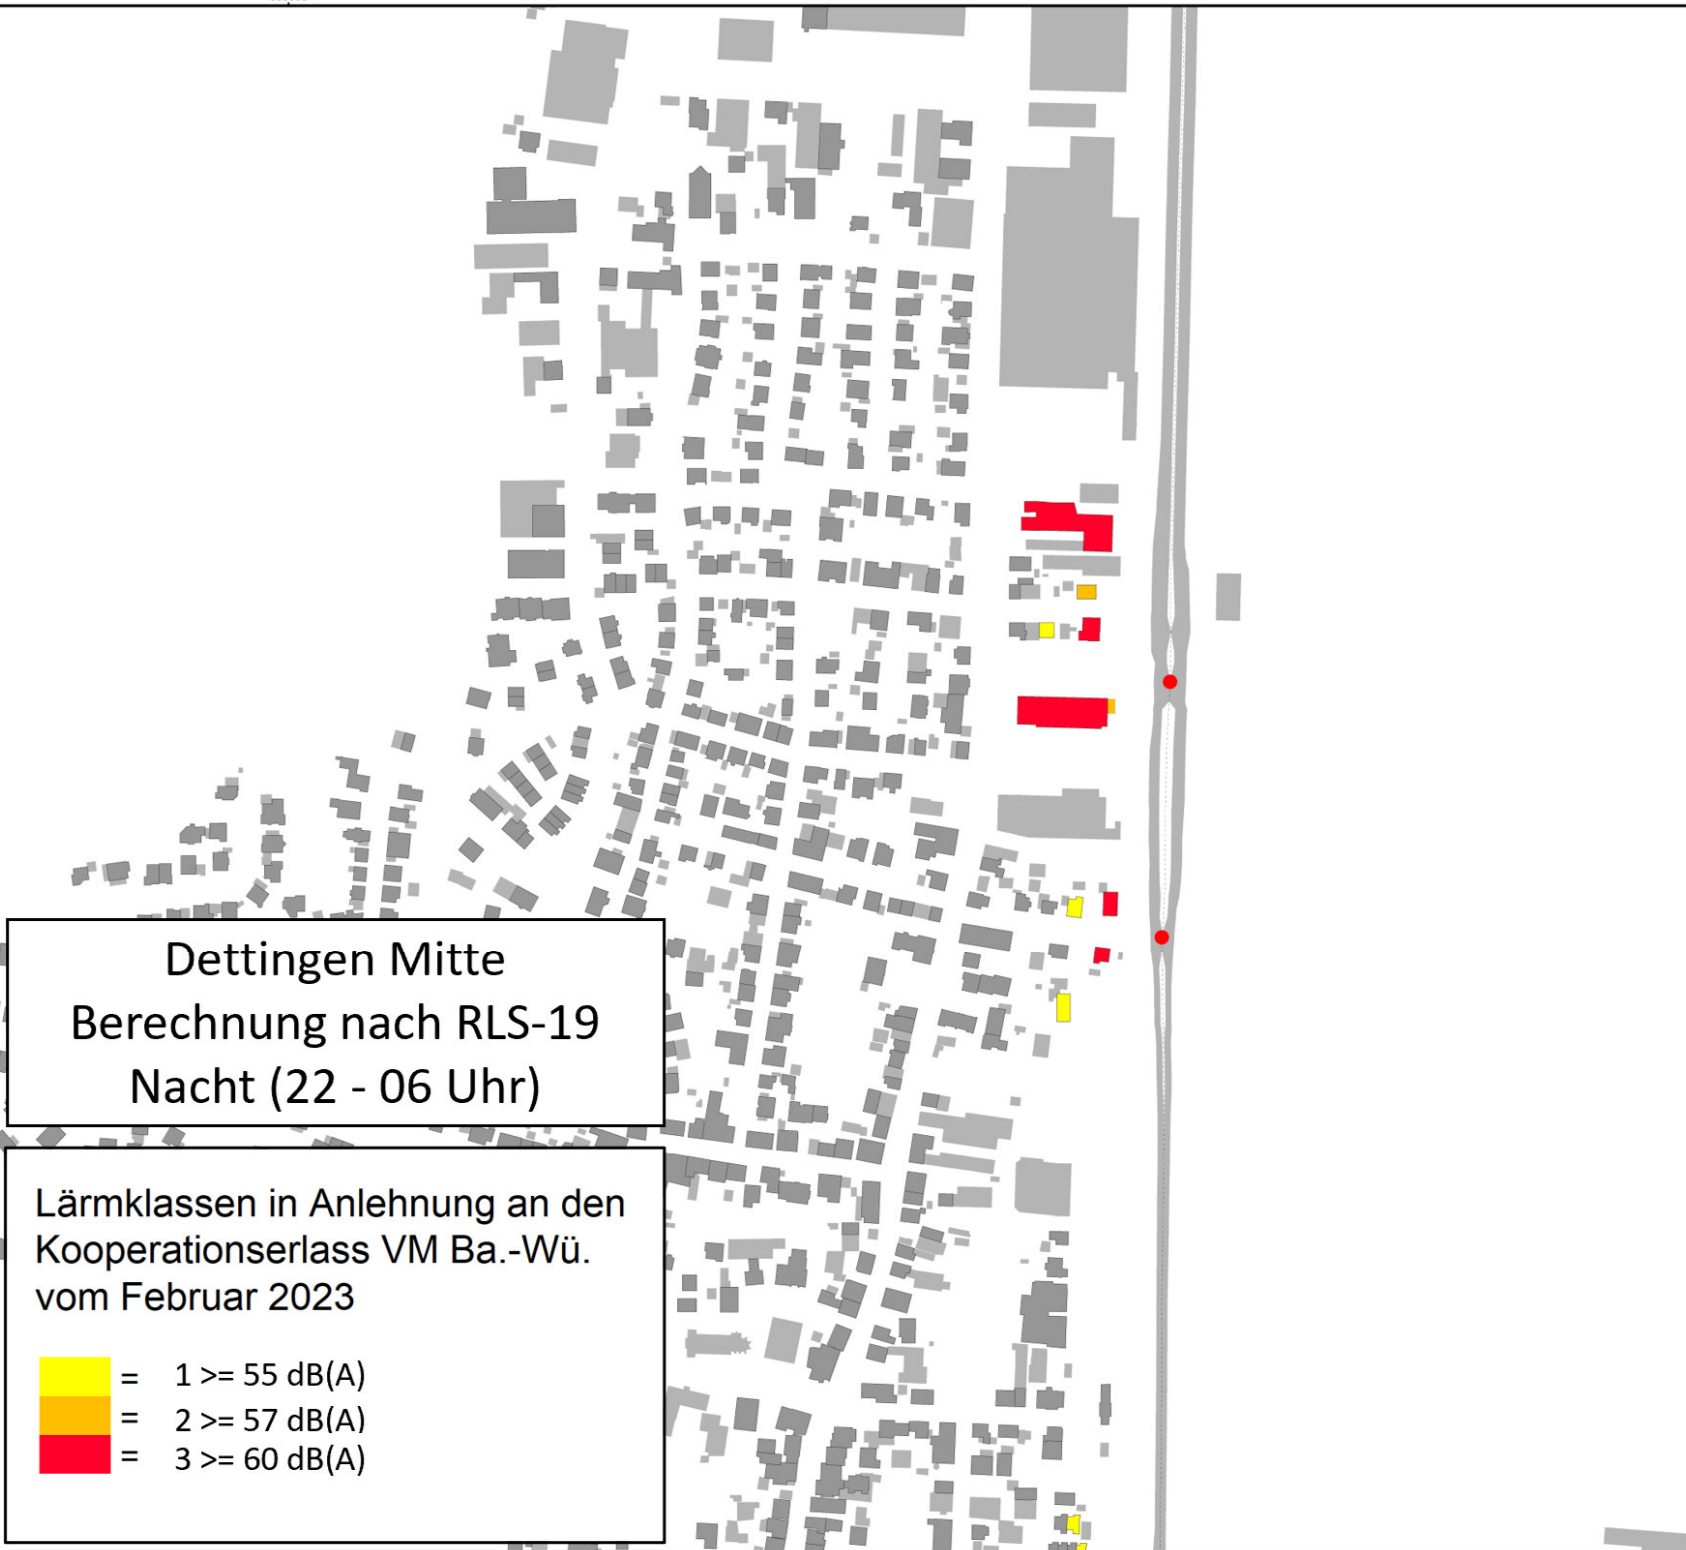

533000

Dettingen Mitte  
Berechnung nach RLS-19  
Nacht (22 - 06 Uhr)

Lärmklassen in Anlehnung an den  
Kooperationserlass VM Ba.-Wü.  
vom Februar 2023

	=	1 $\geq 55$ dB(A)
	=	2 $\geq 57$ dB(A)
	=	3 $\geq 60$ dB(A)

5385000

0005385000

533000