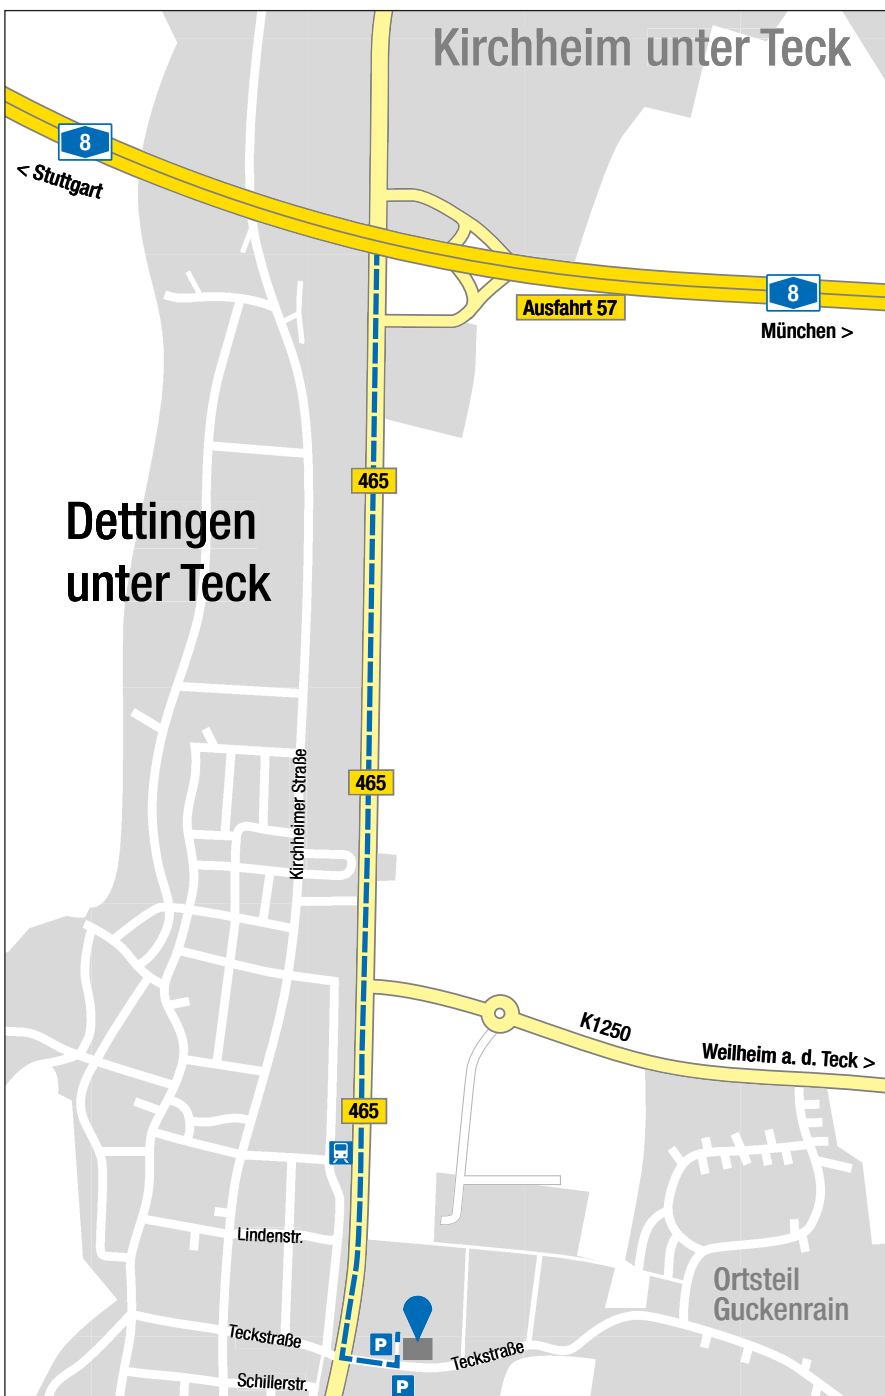

Schloßberghalle  
Teckstraße 35  
73265 Dettingen unter Teck  
Fon 07021 . 865706

## Der Weg zur Schloßberghalle

Reservierungswünsche:  
Fon 07021 . 5000-60  
(Ortsbauamt)

Autobahn A8  
Ausfahrt 57-Kirchheim unter Teck-Ost

Links abbiegen und auf die B465  
in Richtung **Lenningen** fahren

Nach ca. 2 km links abbiegen  
in die **Teckstraße**

Die Schloßberghalle befindet sich auf  
der linken Seite

Parkplätze vor der Halle und rechts der Straße