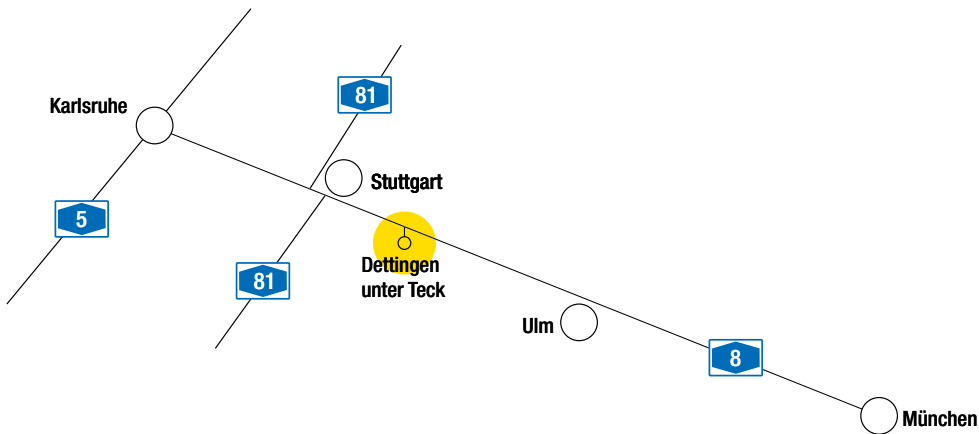

## Der Weg zur Schloßberghalle

Reservierungswünsche:  
Fon 07021 . 5000-60  
(Ortsbauamt)

Autobahn A8  
Ausfahrt 57-Kirchheim unter Teck-Ost

Links abbiegen und auf die B465  
in Richtung **Lenningen** fahren

Nach ca. 2 km links abbiegen  
in die **Teckstraße**

Die Schloßberghalle befindet sich auf  
der linken Seite

Parkplätze vor der Halle und rechts der Straße